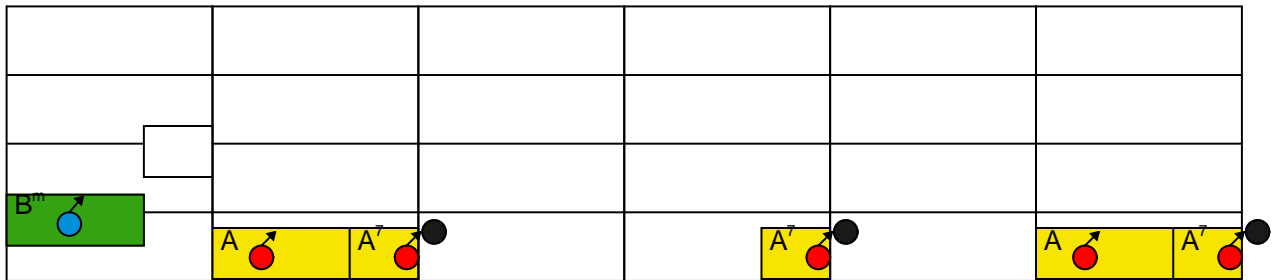

# Sans Day Carol Chords

Piano

F#m

A

A<sup>7</sup>

A<sup>7</sup>

D

D